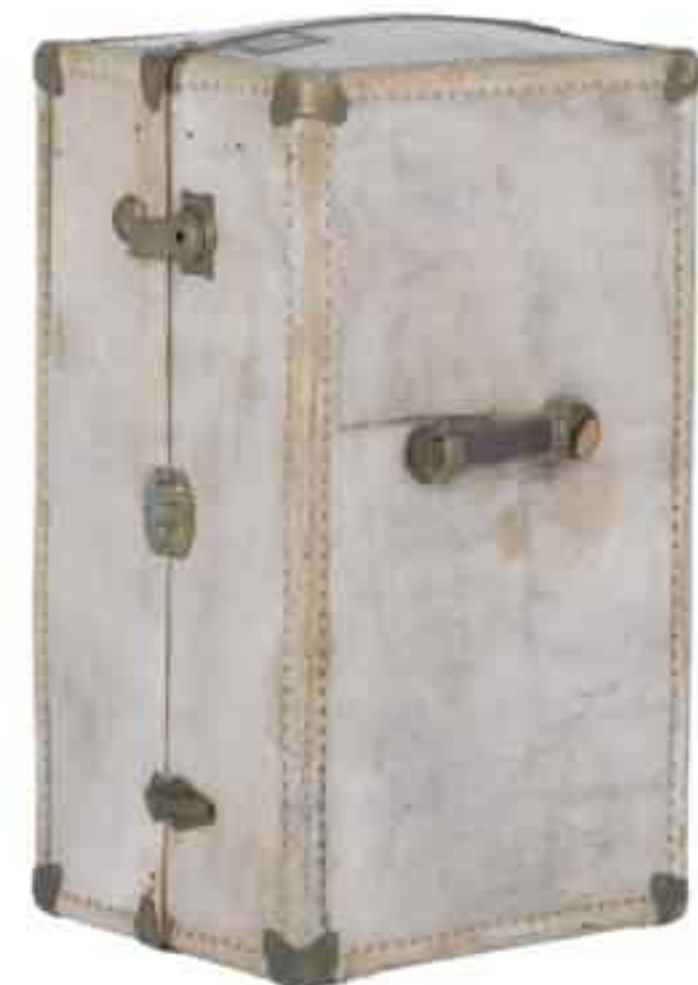

Trunk Cream Big
T-27 @10,000-
W:580 D:490 H:880

Trunk Light Brown
T-46 @4,000-
W:775 D:375 H:335

Trunk Cork
P-071532 @5,000-
W:770 D:320 H:420

Mini Trunk (Brown,Black)
P-960516 @1,800-
W:290 D:140 H:210

Trunk Crocodile
T-28 @4,800-
W:540 D:170 H:410