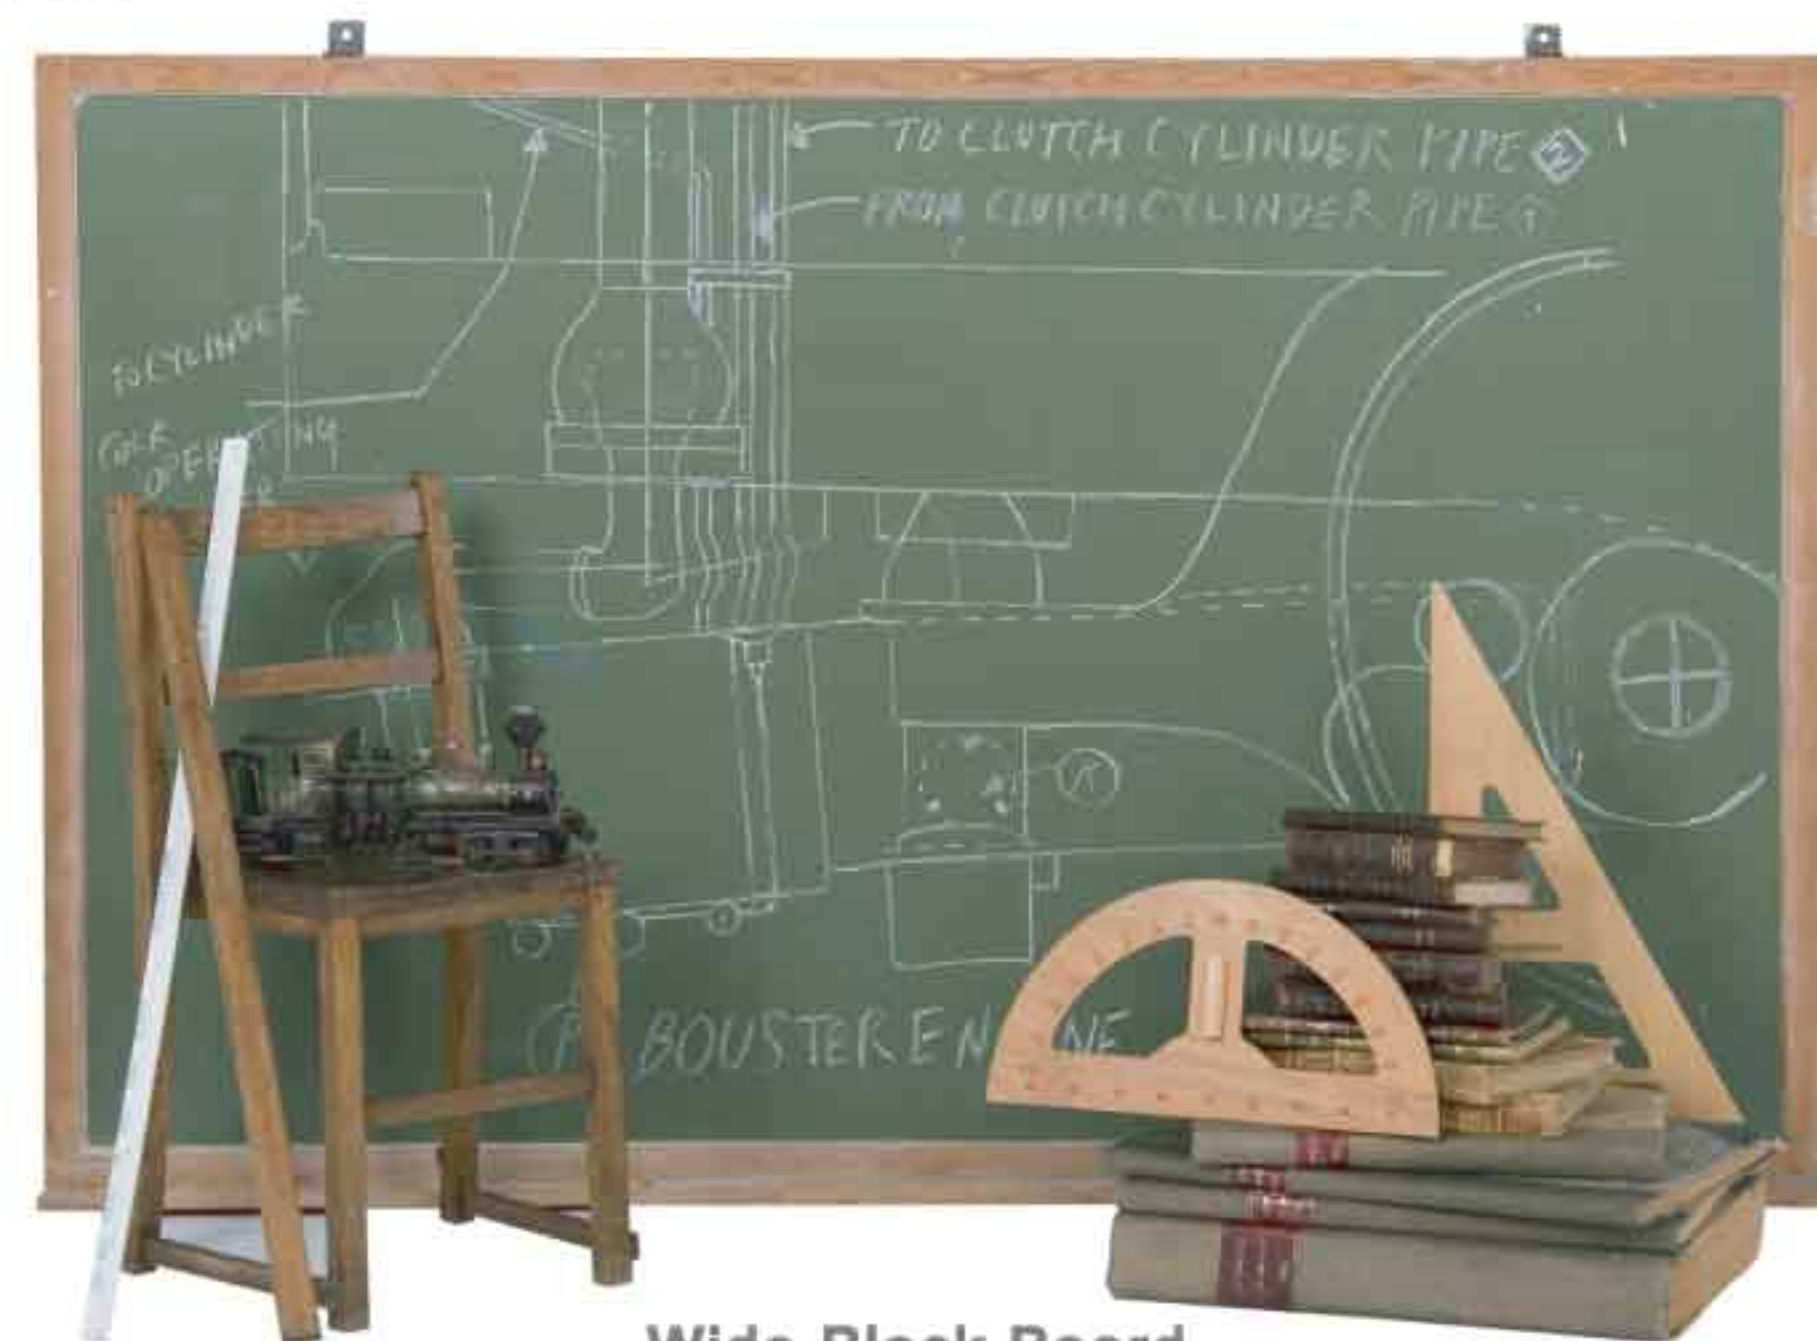

Wide Black Board
P-122067 @15,000-
W:2000 D:35 H:1300