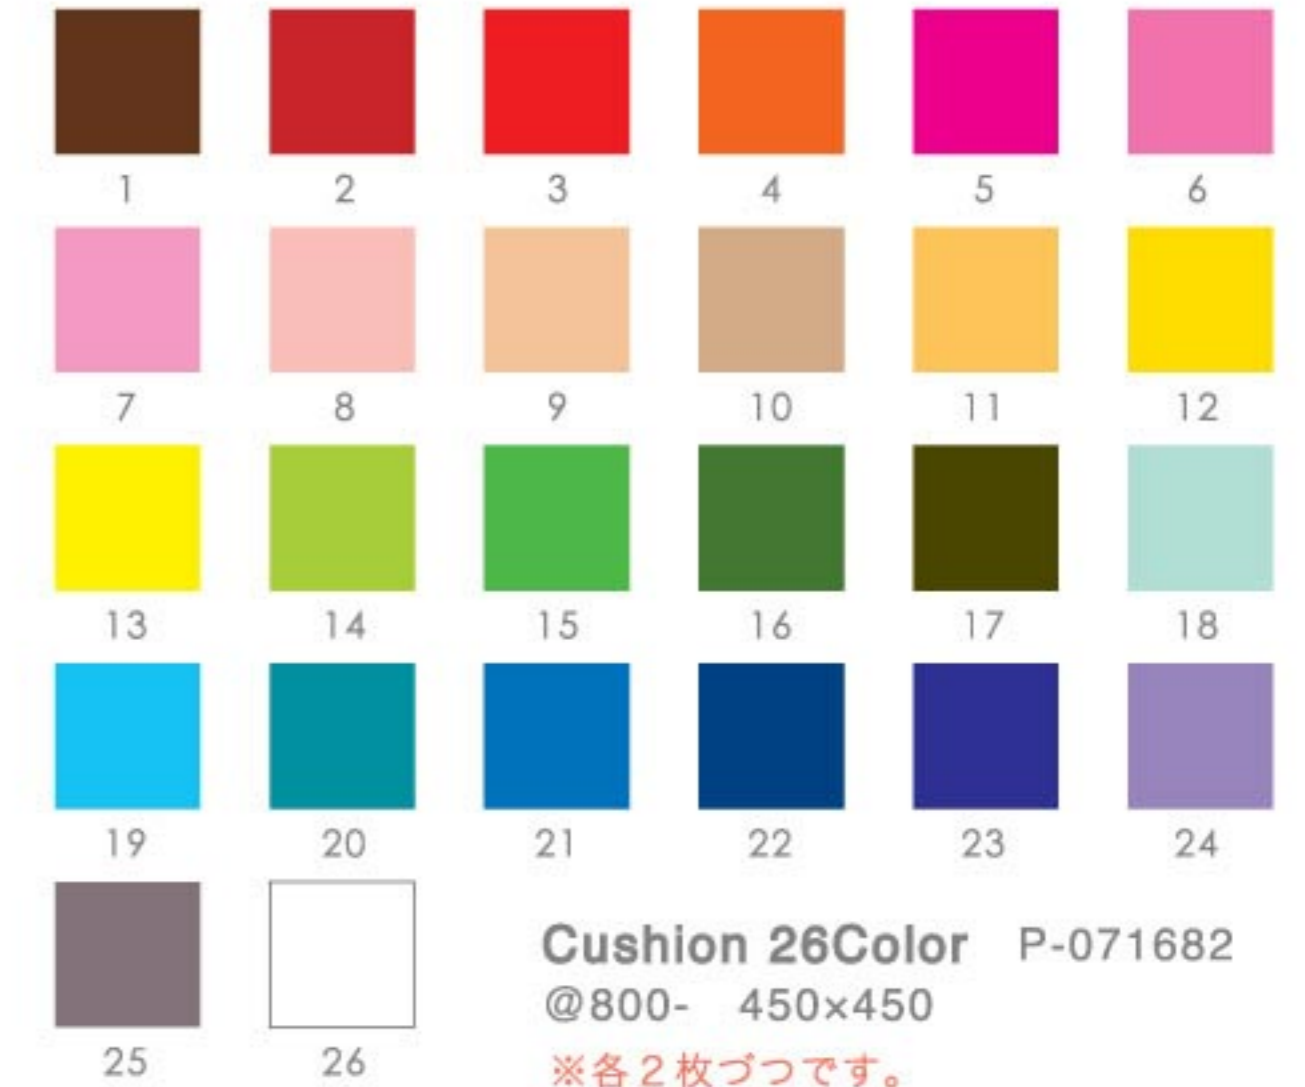

Cushion 26Color P-071682
@800- 450x450
※各2枚ずつです。